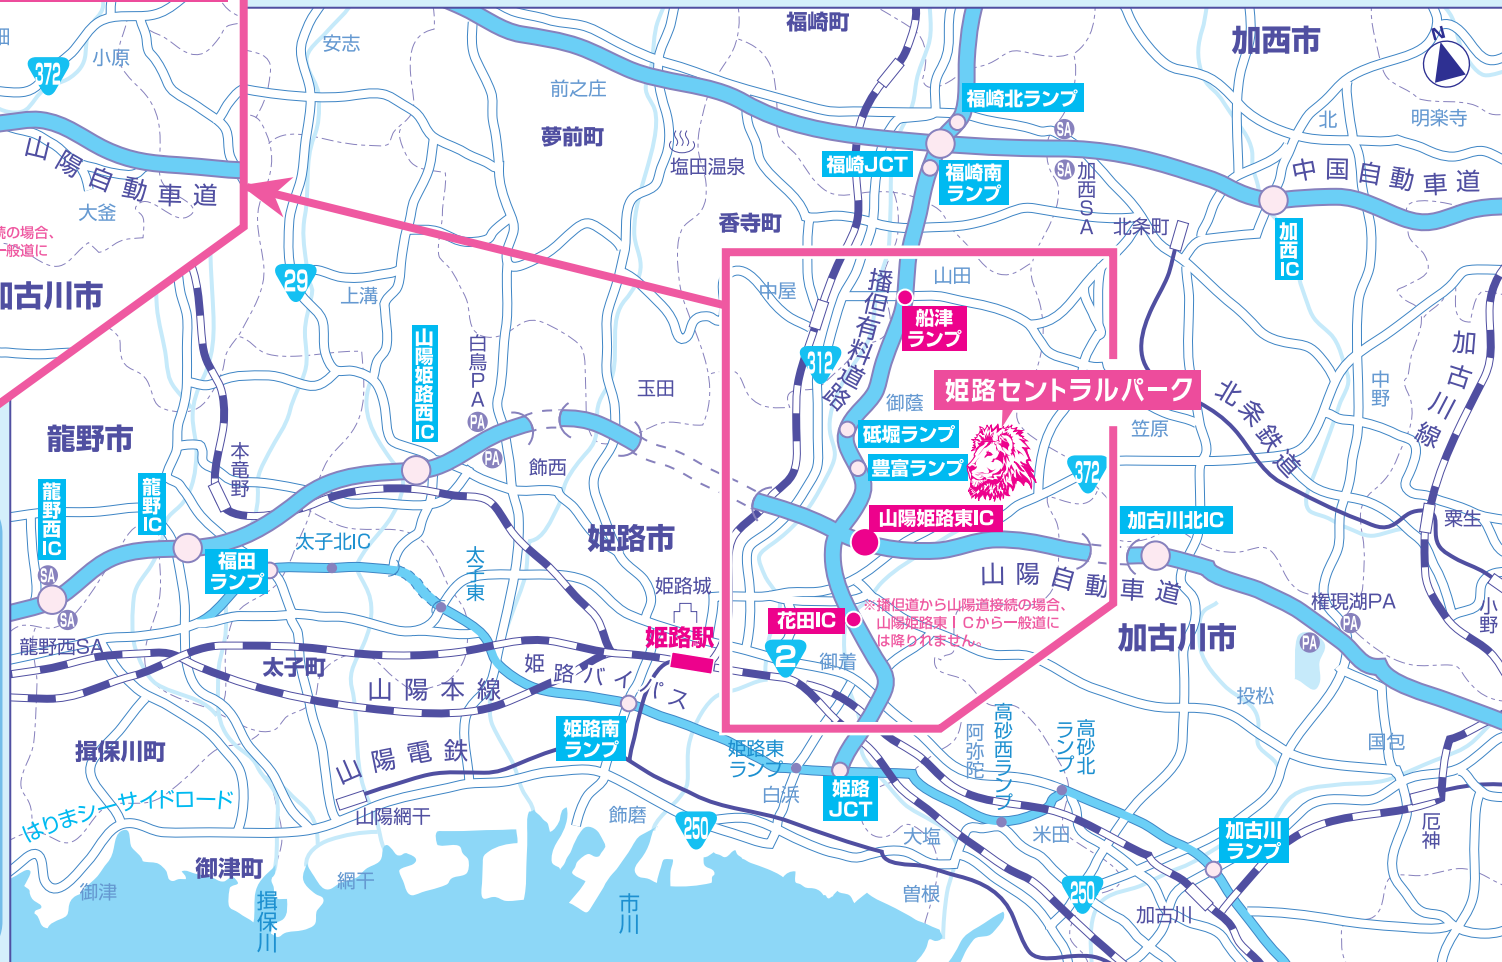

人と自然のふれあいランド 姫路セントラルパーク

交通のご案内

営業のご案内

- 営業時間 遊園地 10:00~17:00
サファリ 10:00~16:30
(季節により変動があります。詳しくはお問い合わせ下さい。)
- 休園日 祝祭日・春夏冬休み期間中以外は毎週水曜日
- 所在地 兵庫県姫路市豊富町神谷1436-1

お問い合わせ ☎0792-64-1611
<http://www.central-park.co.jp>

アクセス

- ◆公共交通機関のご利用
 - ・JR山陽本線 姫路駅→神姫バス「姫路セントラルパーク行」終点下車すぐ(約25分)
 - ・大阪・神戸・京都方面
- ◆阪神高速→第二神明道路→加古川バイパス→姫路JCT→播但有料道路
花田ICより約15分
- ◆中国自動車道(神戸JCT)→山陽自動車道 姫路東ICより約5分
- ◆岡山方面
 - ・山陽自動車道 姫路東ICより約5分
 - ・中国自動車道(福崎IC)→播但有料道路 船津ICより約15分