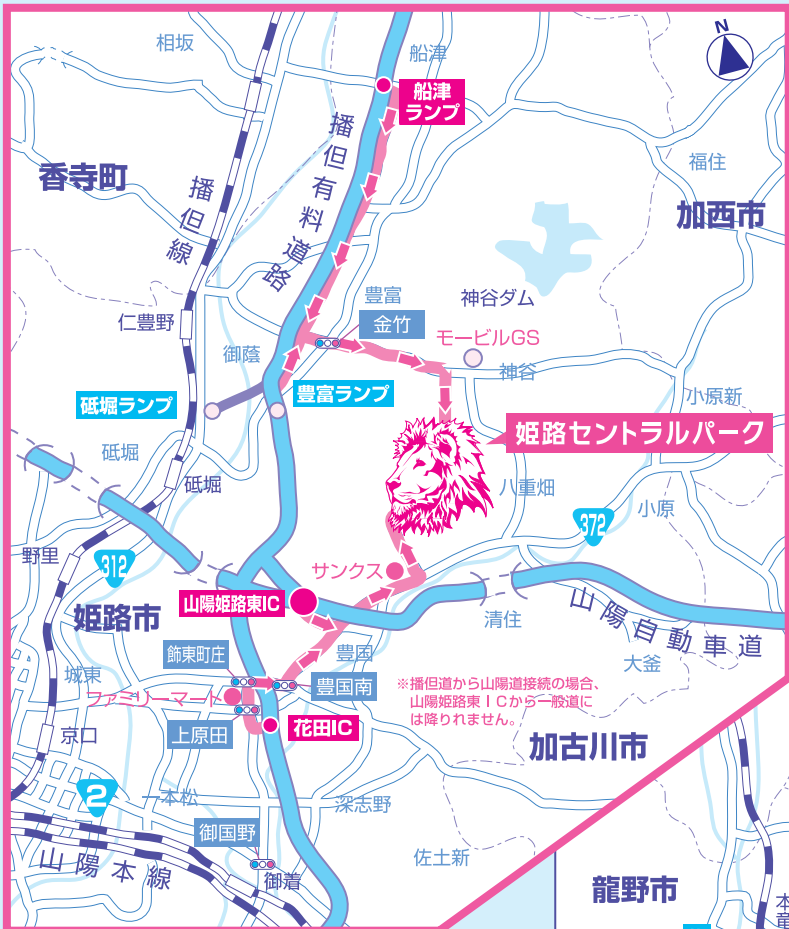

人と自然のふれあいランド 姫路セントラルパーク

交通のご案内

営業のご案内

- 営業時間 遊園地 10:00~17:00
サファリ 10:00~16:30
(季節により変動があります。詳しくはお問い合わせ下さい。)
- 休園日 祝祭日・春夏冬休み期間中以外は毎週水曜日
- 所在地 兵庫県姫路市豊富町神谷1436-1

お問い合わせ ☎0792-64-1611
<http://www.central-park.co.jp>

アクセス

- ◆ 公共交通機関のご利用
 - JR山陽本線 姫路駅→神姫バス「姫路セントラルパーク行」終点下車すぐ(約25分)
 - 大阪・神戸・京都方面
 - 阪神高速→第二神明道路→加古川バイパス→姫路JCT→播但有料道路 花田ICより約15分
 - 中国自動車道(神戸JCT)→山陽自動車道 姫路東ICより約5分
- ◆ 岡山方面
 - 山陽自動車道 姫路東ICより約5分
 - 中国自動車道(福崎IC)→播但有料道路 船津ICより約15分