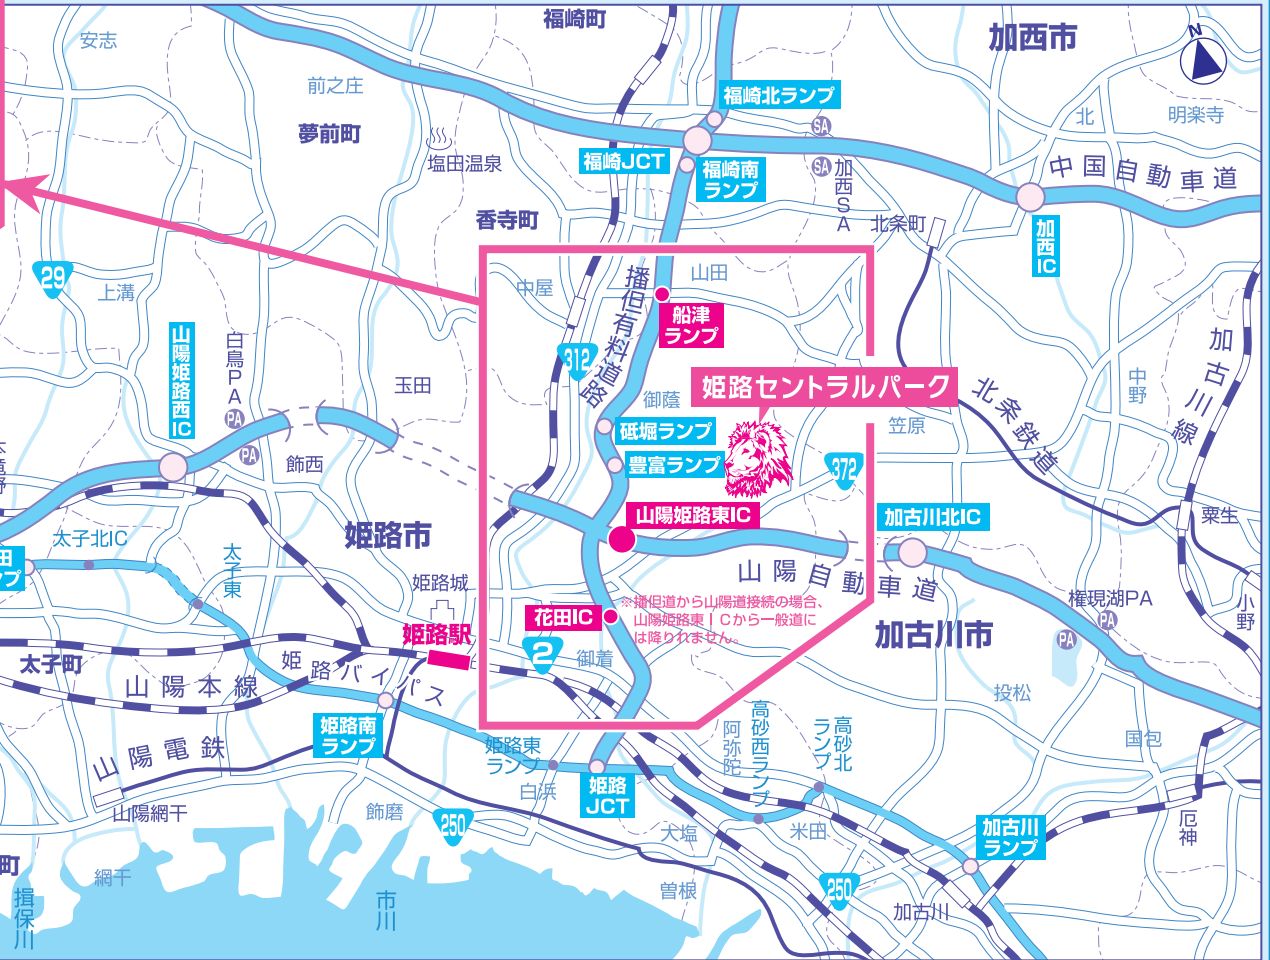

人と自然のふれあいランド 姫路セントラルパーク

交通のご案内

営業のご案内

- 営業時間 遊園地 10:00~17:00
サファリ 10:00~16:30
(季節により変動があります。詳しくはお問い合わせ下さい。)
- 休園日 祝祭日・春夏冬休み期間中以外は毎週水曜日
- 所在地 兵庫県姫路市豊富町神谷1436-1

お問い合わせ ☎0792-64-1611
<http://www.central-park.co.jp>

アクセス

- ◆ 公共交通機関のご利用
 - JR山陽本線 姫路駅→神姫バス「姫路セントラルパーク行」終点下車すぐ(約25分)
 - 大阪・神戸・京都方面
 - 阪神高速→第二神明道路→加古川バイパス→姫路JCT→播但有料道路 花田ICより約15分
 - 中国自動車道(神戸JCT)→山陽自動車道 姫路東ICより約5分
- ◆ 岡山方面
 - 山陽自動車道 姫路東ICより約5分
 - 中国自動車道(福崎IC)→播但有料道路 船津ICより約15分